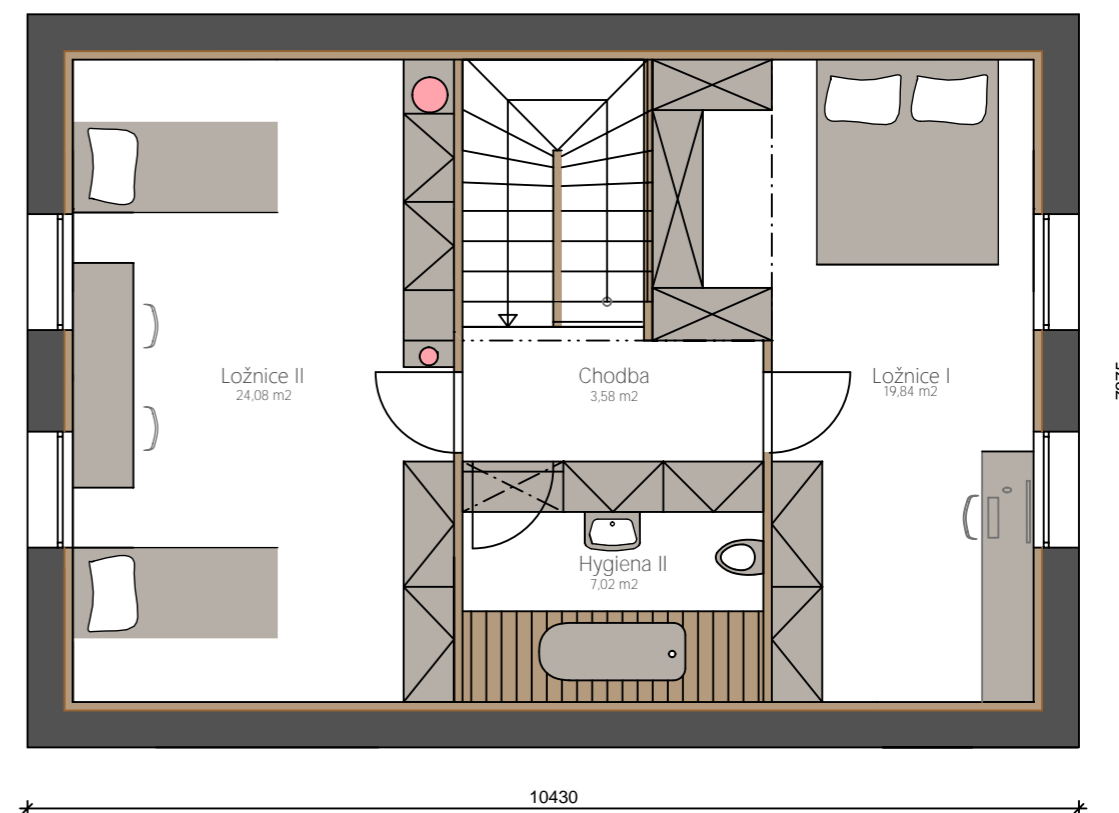

Cottage - 1NP 88,11 m<sup>2</sup>

Cottage - 2NP 75,82 m<sup>2</sup>

Obálka - varianty tvarů