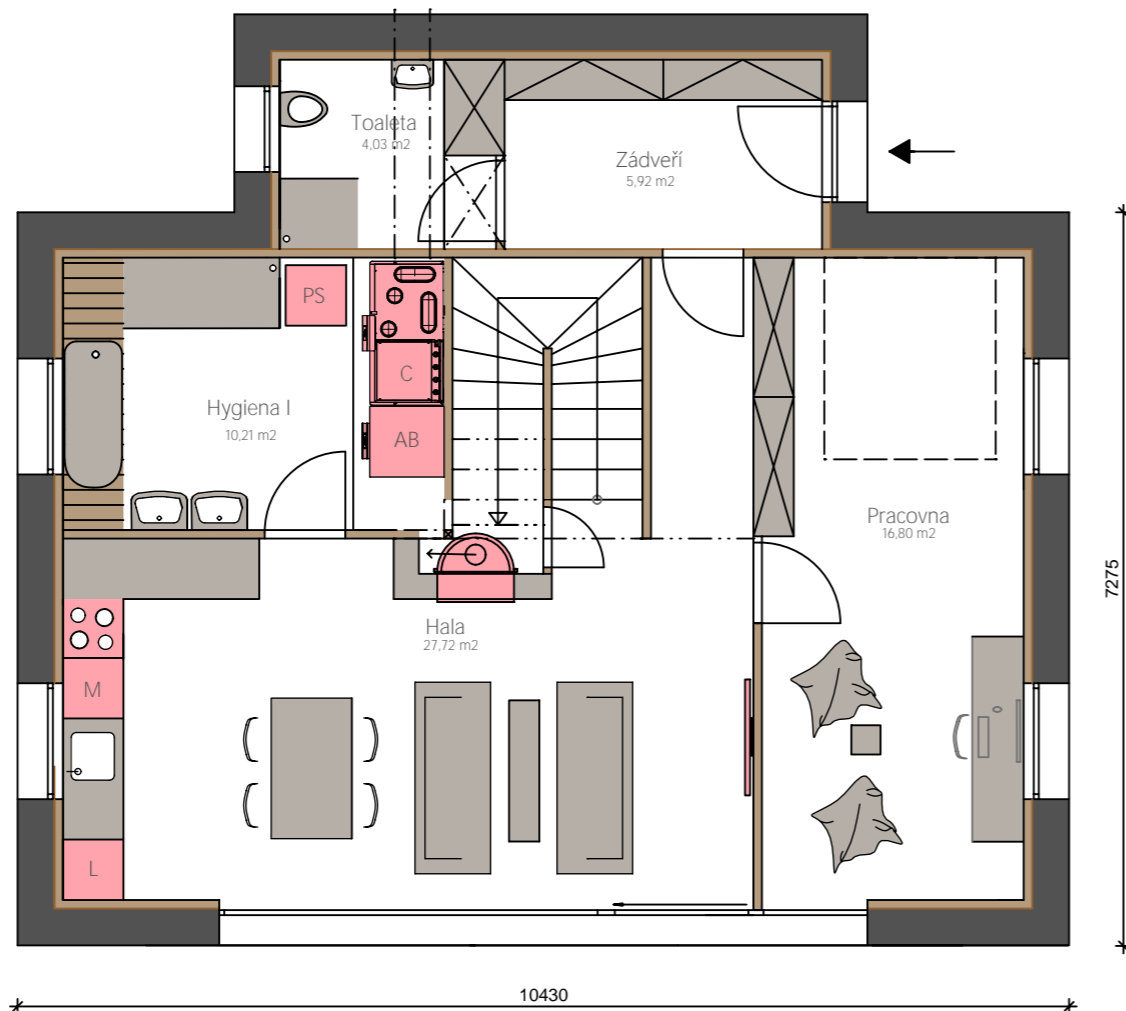

Cottage - 1NP 88,11 m<sup>2</sup>

Cottage - 2NP 75,82 m<sup>2</sup>

Obálka - varianty tvarů

### Legenda

- Technologické vybavení
- Zařizovací předměty
- Izolovaná obálka
- Nosná konstrukce
  
- M Myčka nádobí
- \* Lednice
- T Trouby
- AV Audio-video systém
  
- P Pračka
- S Sušička
- C Centrální větrací přístroj s rekuperací tepla
- K Teplovodní krb
  
- R Rozdělovač podlahového topení
- E Elektrický rozvaděč
- F Střídač FVE
- FT Fototermitické kolektory
- AB Alfa-box

Alfadome - Cottage 1:75